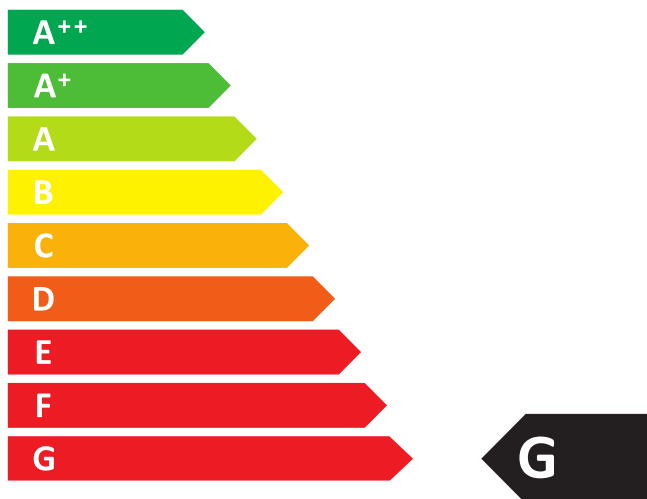

ENERG
енергия · ενεργεια

Globiz

International Kft BW2020

2,0
kW

ENERGIA · ЕНЕРГИЯ · ΕΝΕΡΓΕΙΑ · ENERGIJA · ENERGY · ENERGIE · ENERGI

2015/1186